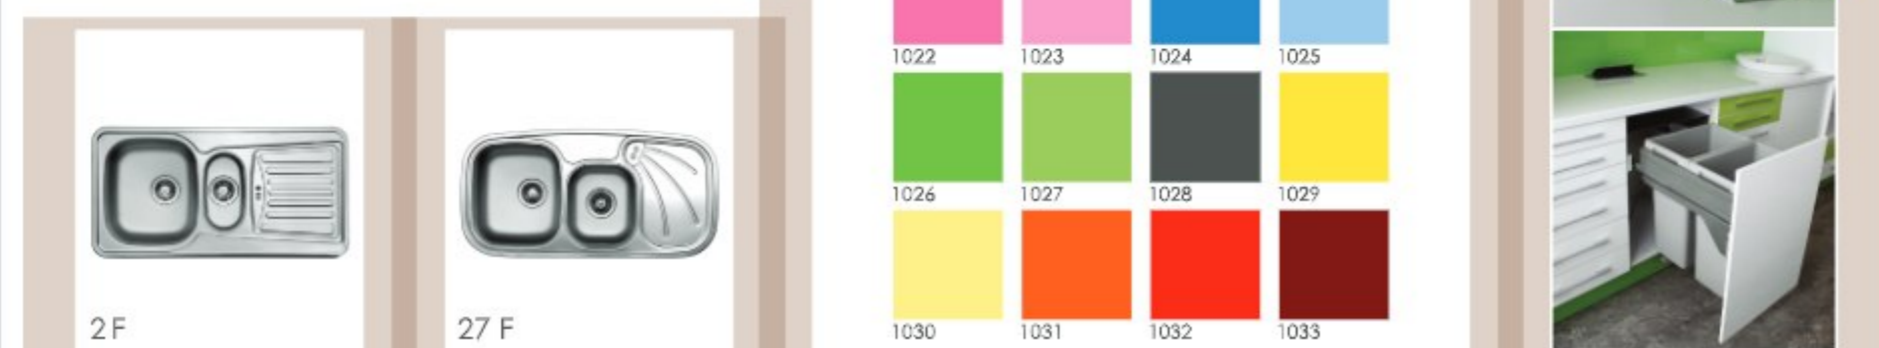

Old date... Accuracy... Speed... Quality...
قدمت... دقت... سرعت... کیفیت...